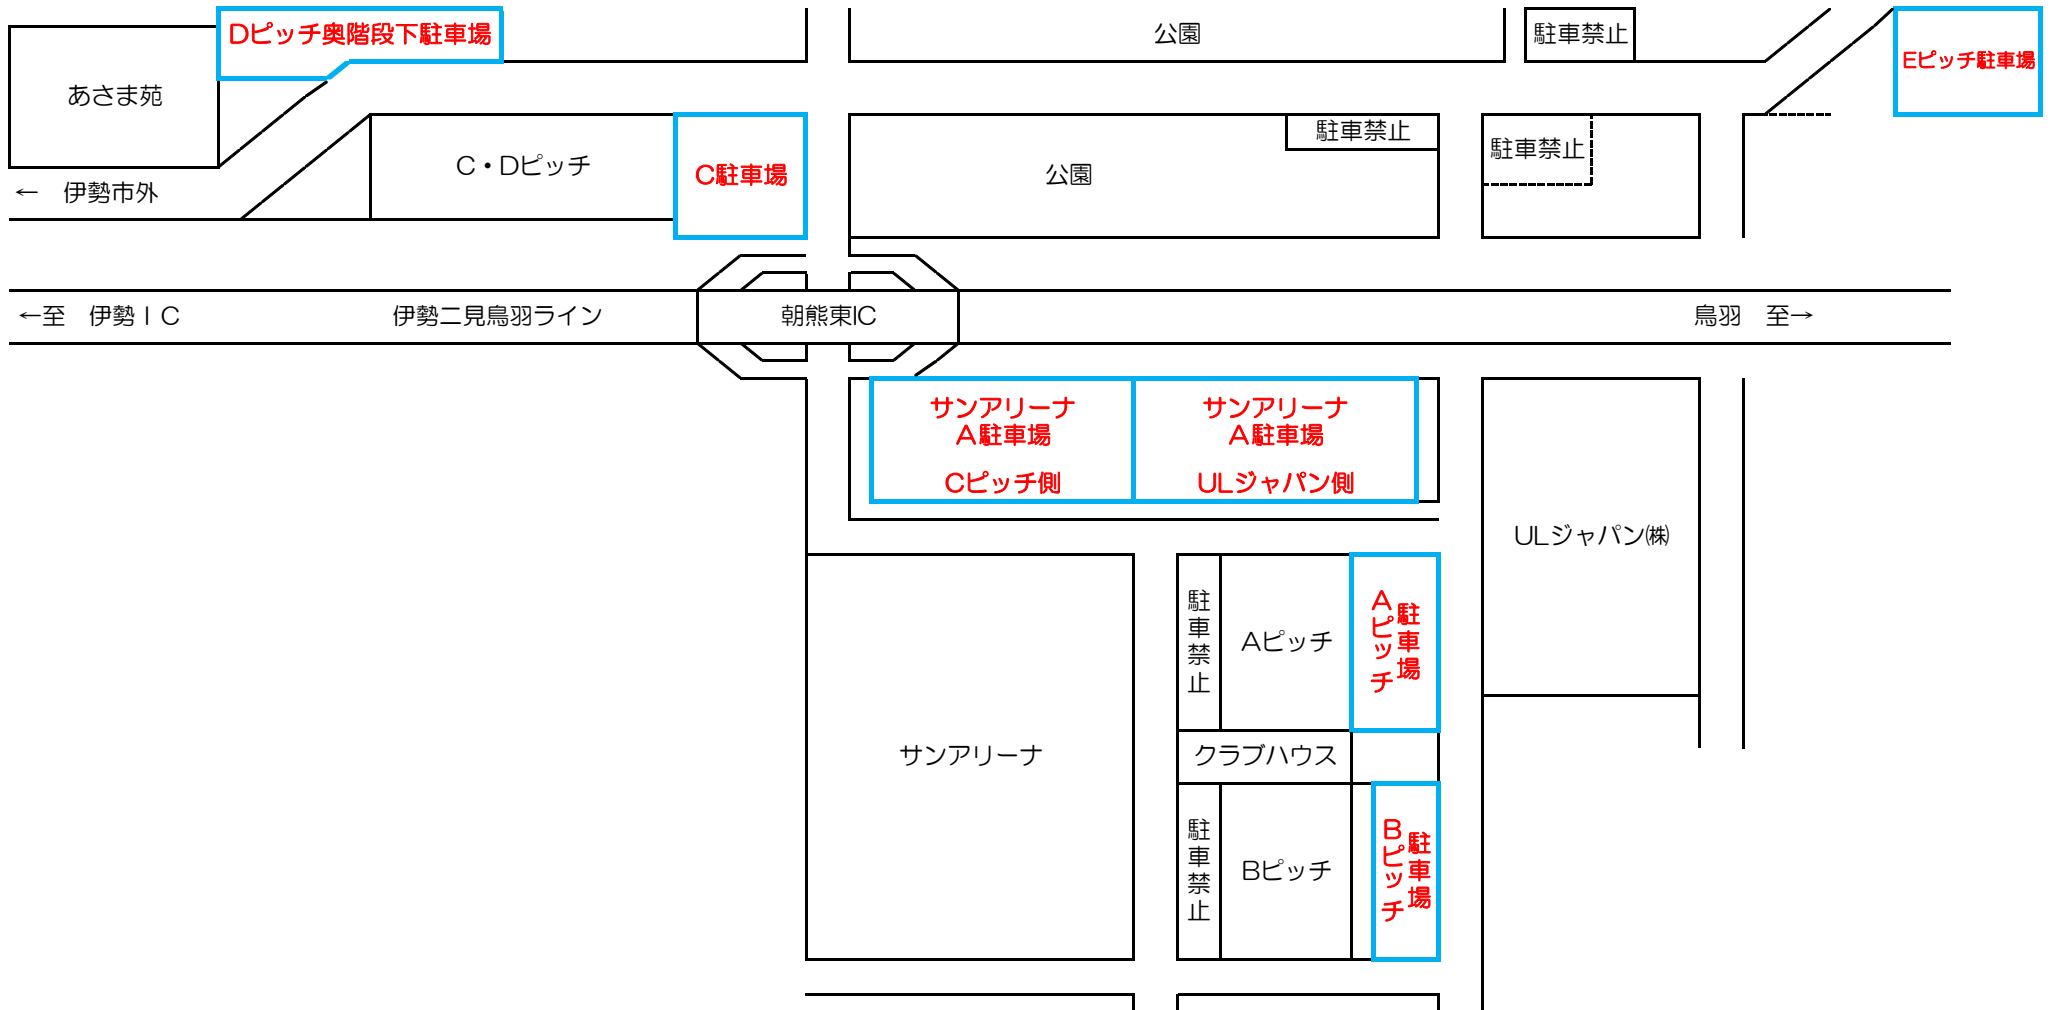

# 伊勢FV 駐車場

## ◎駐車場について

- ・路上駐車は、絶対に避けてください。
- ・その他の駐車場(河川敷 等)には絶対に停めないで下さい。
- ・グラウンド使用上の注意事項・駐車場の案内等、厳守願います。
- ・選手の乗降車は、駐車場内で行ってください。